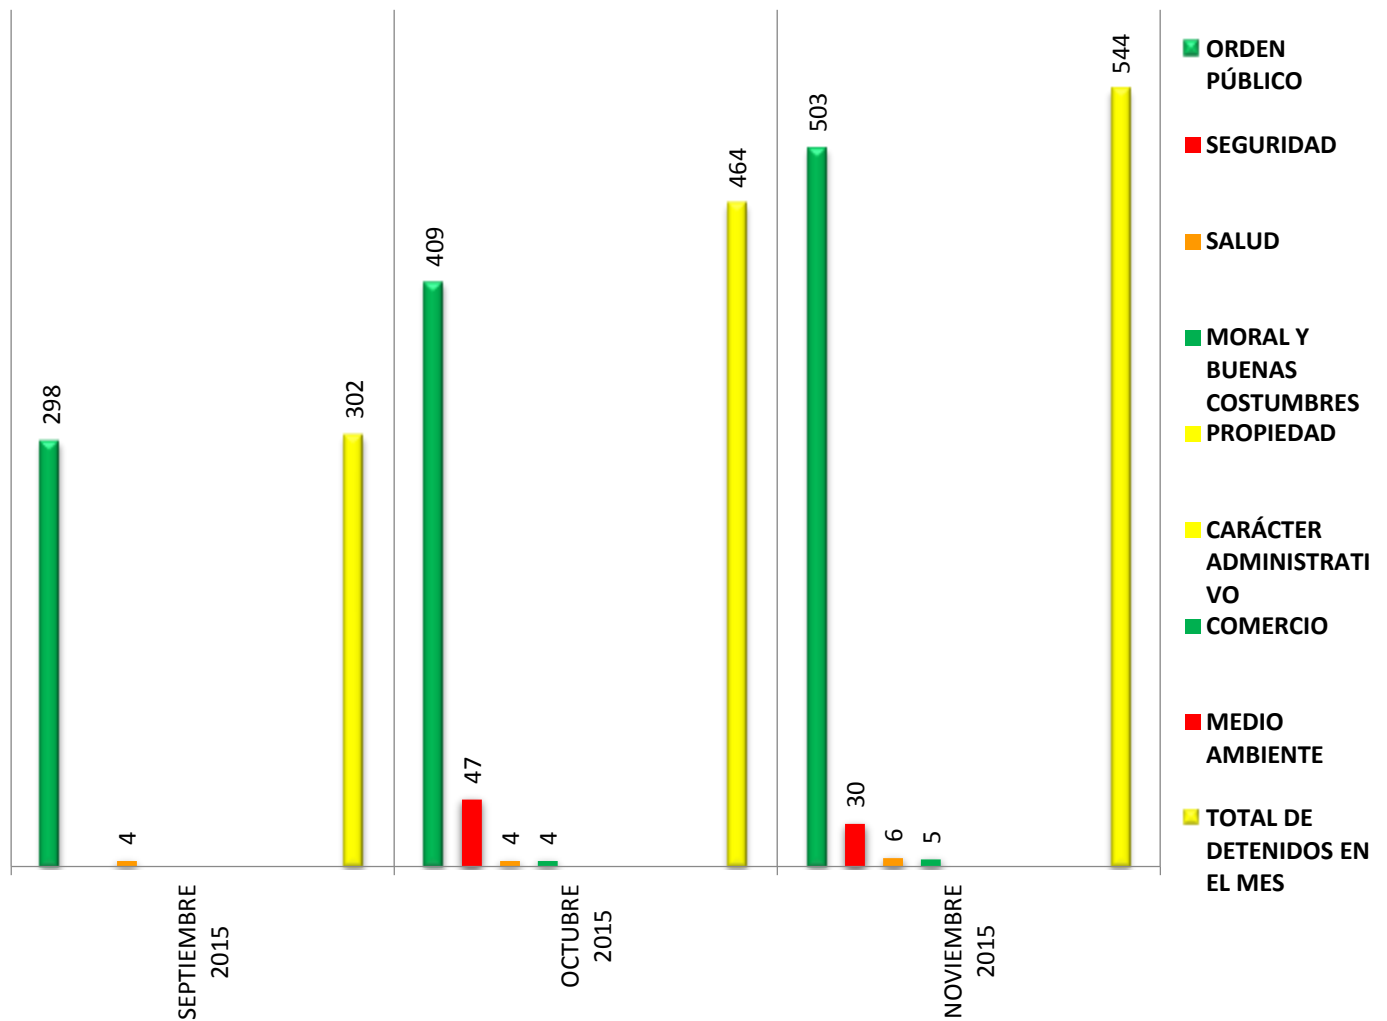

DEPARTAMENTO CRIMINOLÓGICO DE LA DIRECCIÓN DE PREVENCIÓN DEL DELITO
DE LA SECRETARÍA DE SEGURIDAD PÚBLICA, VIALIDAD Y TRÁNSITO

ESTADÍSTICA DE DETENIDOS

Área responsable de generar la información: Secretaría de Seguridad Pública, Vialidad y Tránsito.